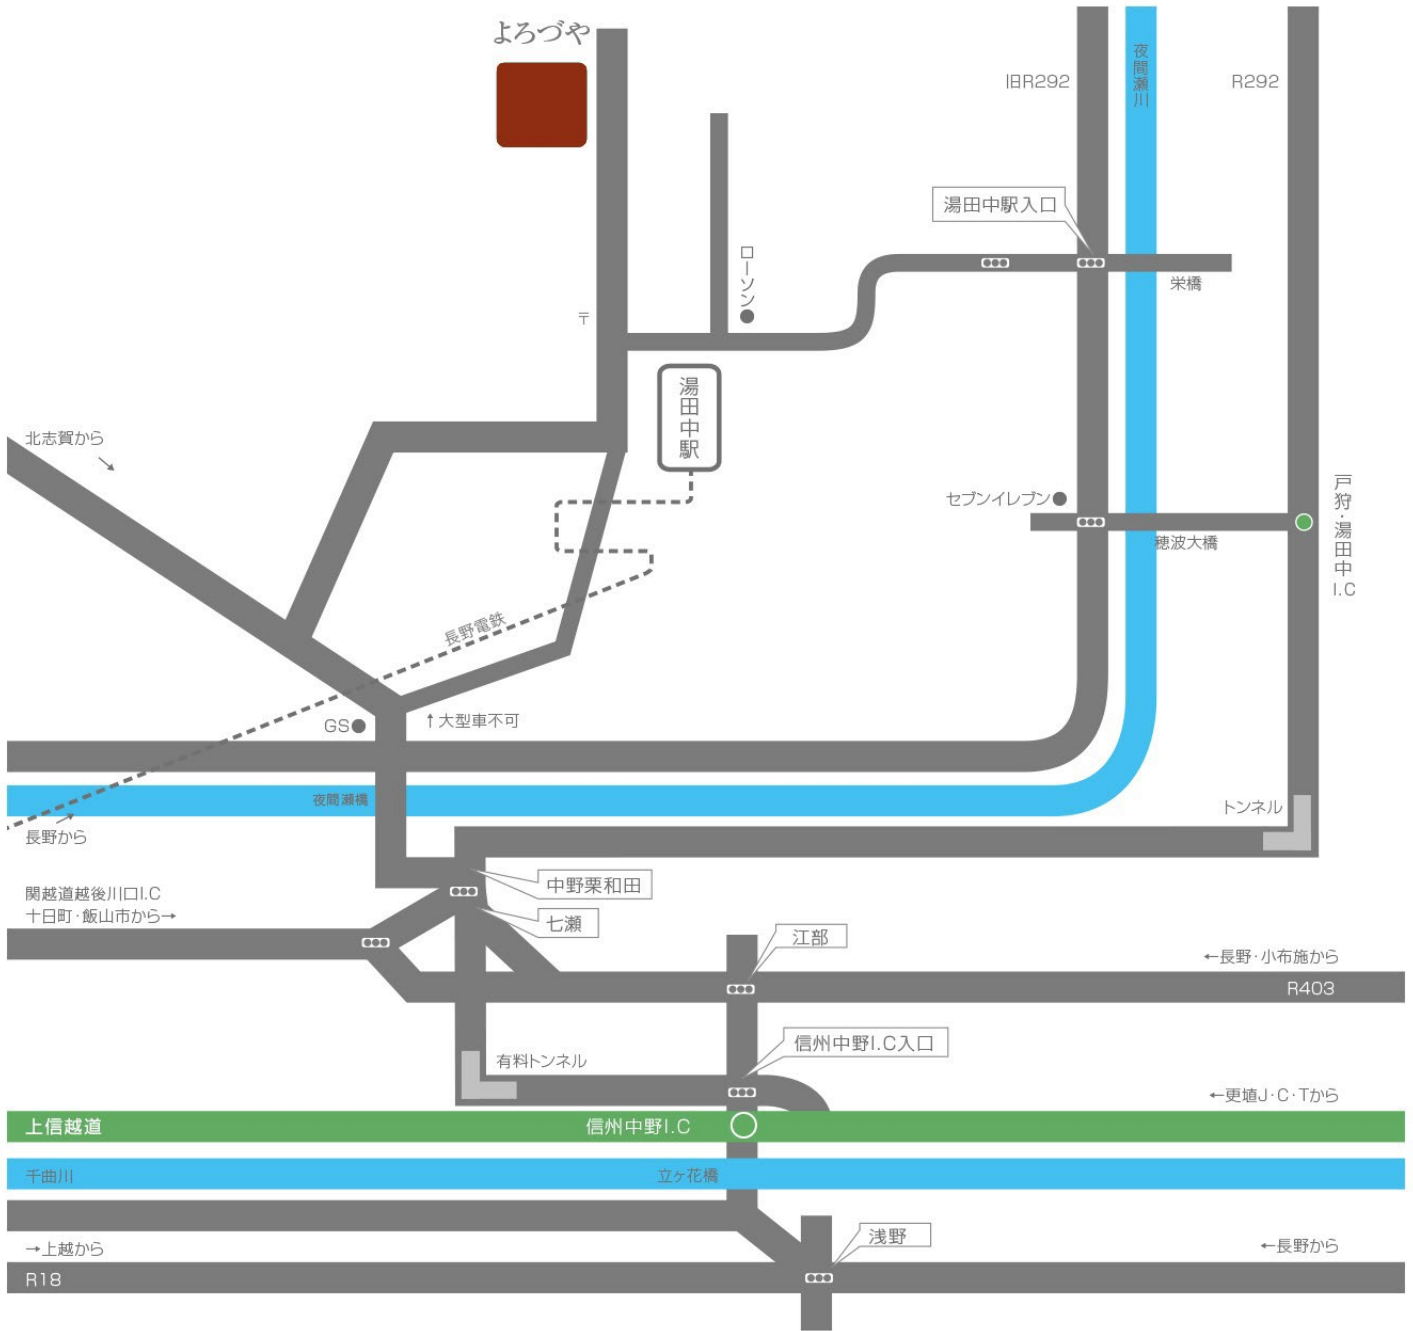

ホテルマップ

- ・東京駅から電車で約2時間30分
- ・湯田中駅より徒歩7分
- ・お車で、上信越道 信州中野IC.より約15分

カーナビ検索

「0269-33-2111」もしくは「よろづや」「住所」で検索下さい。

湯田中温泉 よろづや

〒381-0401 長野県下高井郡山ノ内町大字平穏3137

TEL.0269-33-2111 FAX.0269-33-2119

GoogleMapで
現在地を確認！