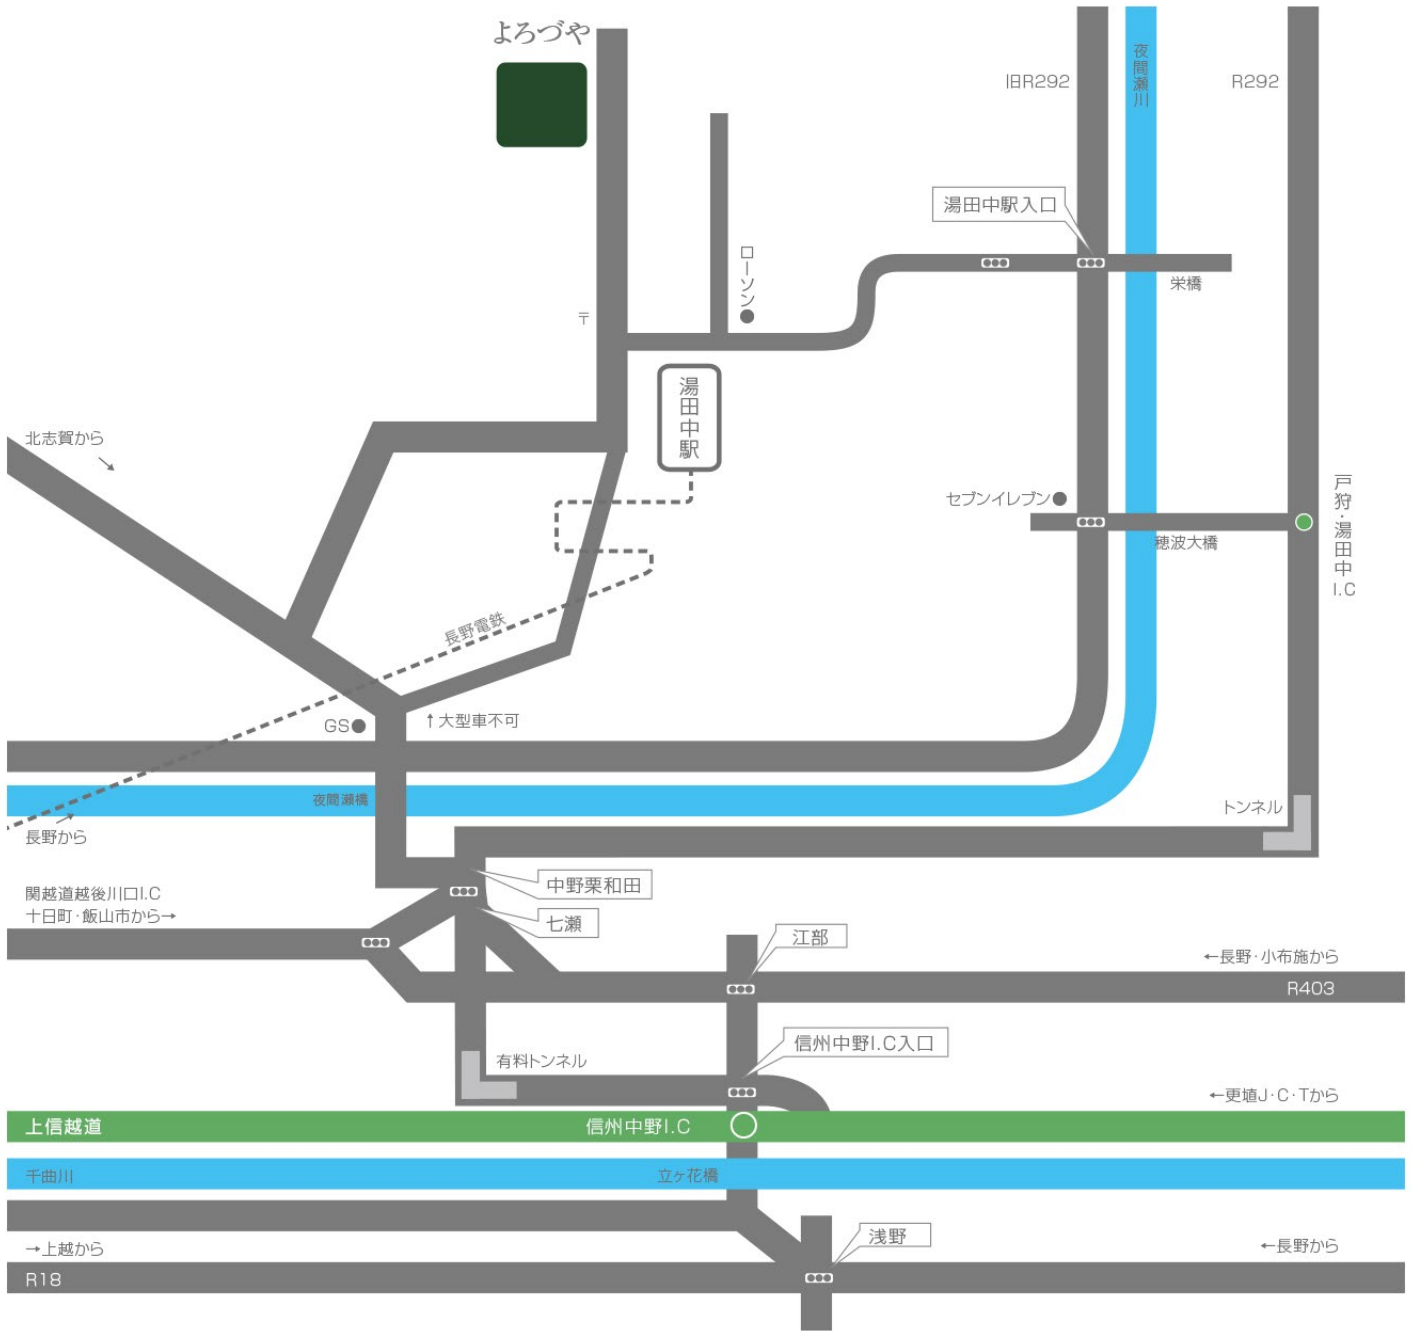

ホテルマップ

- ・東京駅から電車で約2時間30分
- ・湯田中駅より徒歩7分
- ・お車で、上信越道 信州中野IC.より約15分

カーナビ検索

「0269-33-2111」もしくは「よろづや」「住所」で検索下さい。

湯田中温泉 よろづや

〒381-0401 長野県下高井郡山ノ内町大字平穏3137

TEL.0269-33-2111 FAX.0269-33-2119

GoogleMapで
現在地を確認！