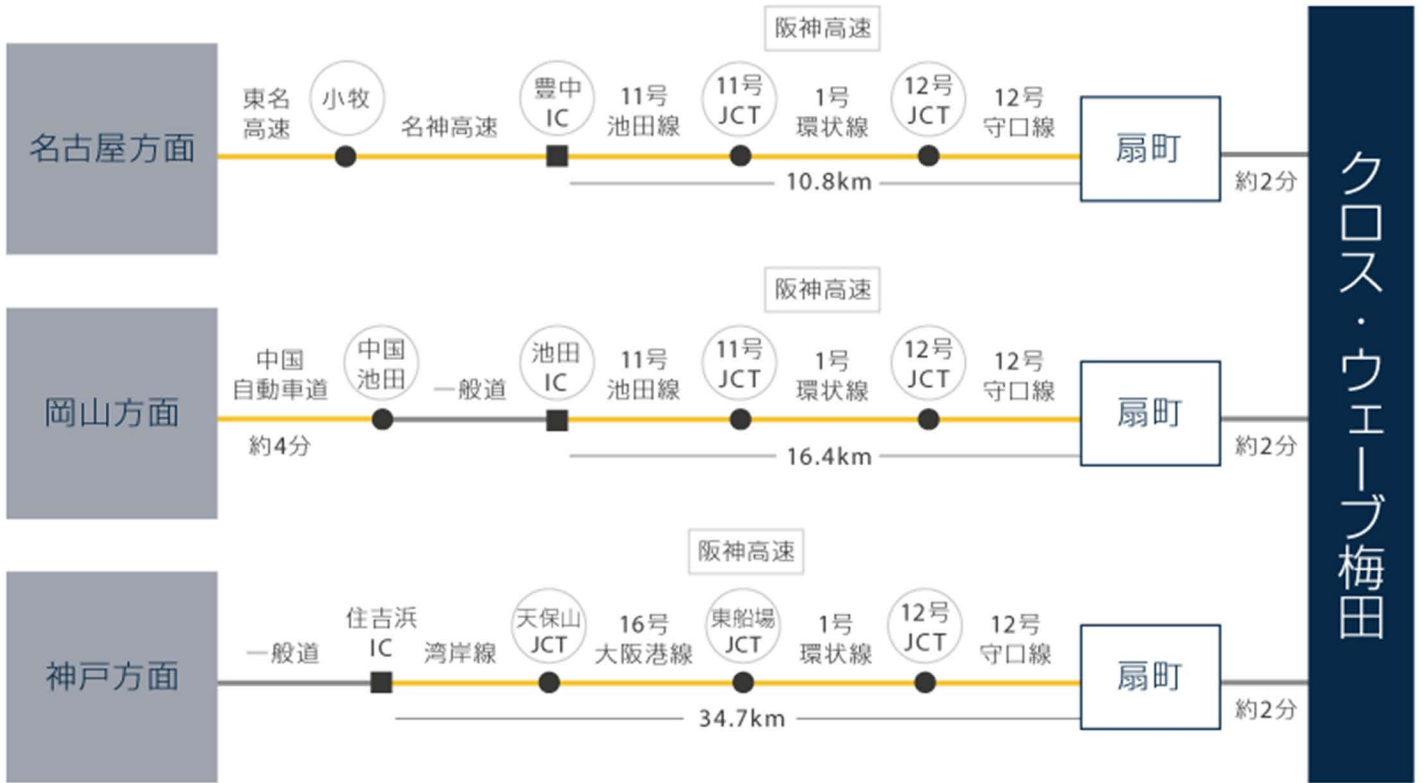

お車でのアクセス

クロス・ウェーブ梅田 周辺コインパーキングマップ

※ 当館は近隣コインパーキングとの提携はしていません。
 ※ 情報が変わっている場合もありますので、ご利用の際は必ず現地の表記をご確認ください。

262台 扇町駐車場
 08:00~22:00 40分毎に200円
 22:00~翌8:00 60分毎に100円
 毎日24時まで最大1,100円 (土日祝は1,500円)

113台 NPC24H南扇町第3パーキング
 08:00~21:00 30分毎に200円
 21:00~翌8:00 60分毎に100円
 毎日12時まで最大900円 毎日24時まで最大1,100円

112台 NPC24H南扇町パーキング
 08:00~21:00 30分毎に200円
 21:00~翌8:00 60分毎に100円
 毎日12時まで最大900円 毎日24時まで最大1,100円

97台 アメニティパーク扇町公園駐車場
 平日08:00~23:00 60分毎に100円
 土日祝08:00~23:00 20分毎に100円
 土日祝のみ当日23時まで最大1,800円
 23:00~翌8:00まで出庫不可、1泊500円

51台 タイムズ南扇町
 08:00~20:00 30分毎に200円
 20:00~翌8:00 60分毎に100円
 毎日24時まで最大1,300円

33台 近電商事扇町パーキング
 08:00~24:00 入庫後40分まで100円、以降20分毎に100円
 24:00~翌8:00 60分毎に100円
 毎日24時まで最大1,300円

23台 タイムズ神山町第4
 00:00~23:59 15分毎に200円
 毎日12時まで最大1,500円

22台 アメニティパーク神山町
 00:00~23:59 30分毎に200円
 毎日5時まで最大800円 (土日祝は1,000円)

クロス・ウェーブ梅田

〒530-0026

大阪府大阪市北区神山町1-12

Tel 06-6312-3230 Fax 06-6312-3111

Google Maps