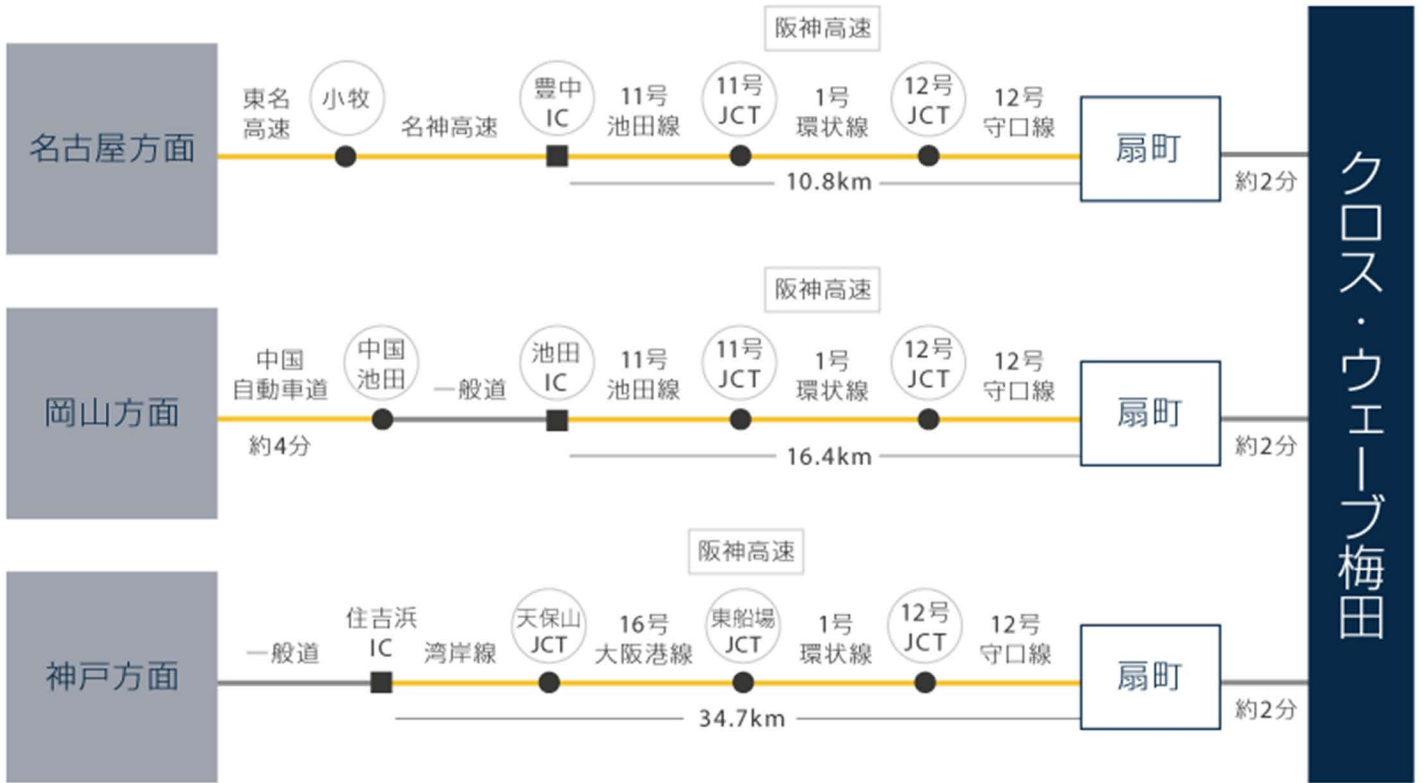

お車でのアクセス

クロス・ウェーブ梅田 周辺コインパーキングマップ

※ 当館は近隣コインパーキングとの提携はしていません。
 ※ 情報が変更されている場合もありますので、ご利用の際は必ず現地の表記をご確認ください。

262台 扇町駐車場
 08:00~22:00 40分毎に200円
 22:00~翌8:00 60分毎に100円
 毎日24時まで最大1,100円 (土日祝は1,500円)

113台 NPC24H南扇町第3パーキング
 08:00~21:00 30分毎に200円
 21:00~翌8:00 60分毎に100円
 毎日12時まで最大900円 毎日24時まで最大1,100円

112台 NPC24H南扇町パーキング
 08:00~21:00 30分毎に200円
 21:00~翌8:00 60分毎に100円
 毎日12時まで最大900円 毎日24時まで最大1,100円

97台 アメニティパーク扇町公園駐車場
 平日08:00~23:00 60分毎に100円
 土日祝08:00~23:00 20分毎に100円
 土日祝のみ当日23時まで最大1,800円
 23:00~翌8:00まで出庫不可、1泊500円

51台 タイムズ南扇町
 08:00~20:00 30分毎に200円
 20:00~翌8:00 60分毎に100円
 毎日24時まで最大1,300円

33台 近電商事扇町パーキング
 08:00~24:00 入庫後40分まで100円、以降20分毎に100円
 24:00~翌8:00 60分毎に100円
 毎日24時まで最大1,300円

23台 タイムズ神山町第4
 00:00~23:59 15分毎に200円
 毎日12時まで最大1,500円

22台 アメニティパーク神山町
 00:00~23:59 30分毎に200円
 毎日5時まで最大800円 (土日祝は1,000円)

クロス・ウェーブ梅田

〒530-0026

大阪府大阪市北区神山町1-12

Tel 06-6312-3230 Fax 06-6312-3111

Google Maps