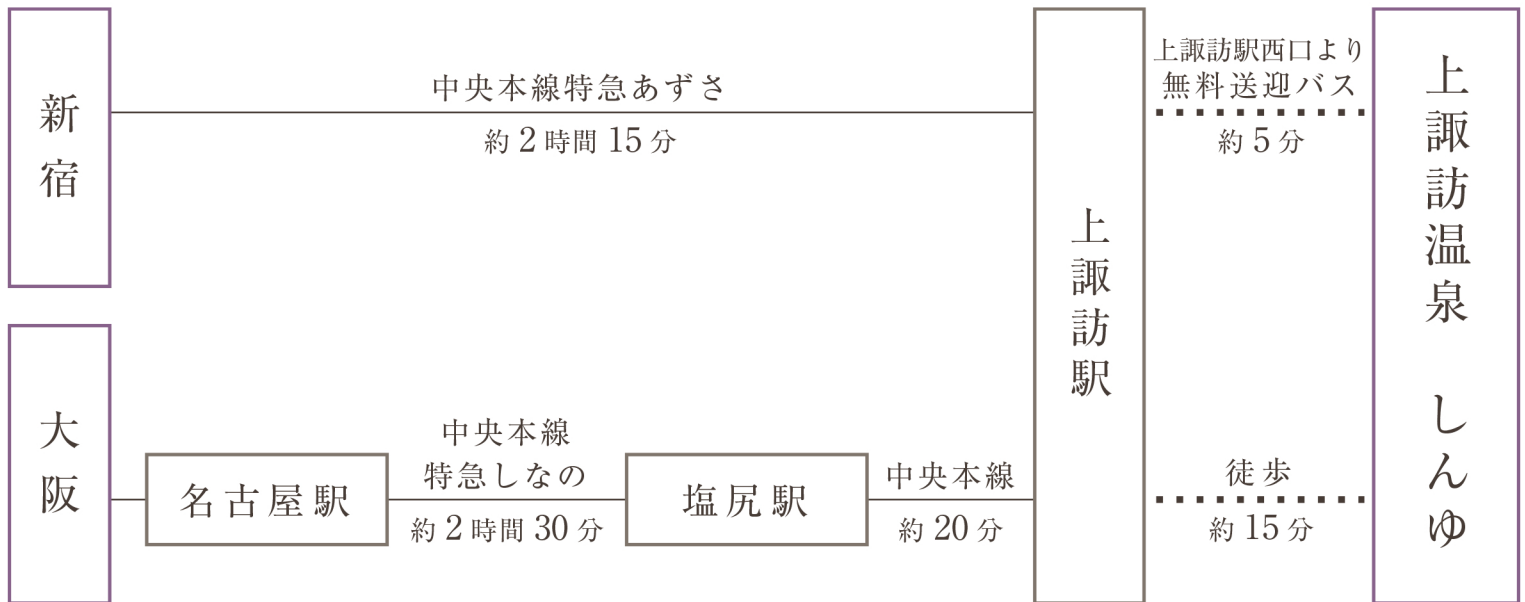

上 諏 訪 温 泉 親 湯

JR中央本線上諏訪駅下車、上諏訪駅西口より無料送迎バスで5分

上諏訪温泉 しんゆ（親湯）

〒392-0027 長野県諏訪市湖岸通り2-6-30

TEL：0266-54-2020