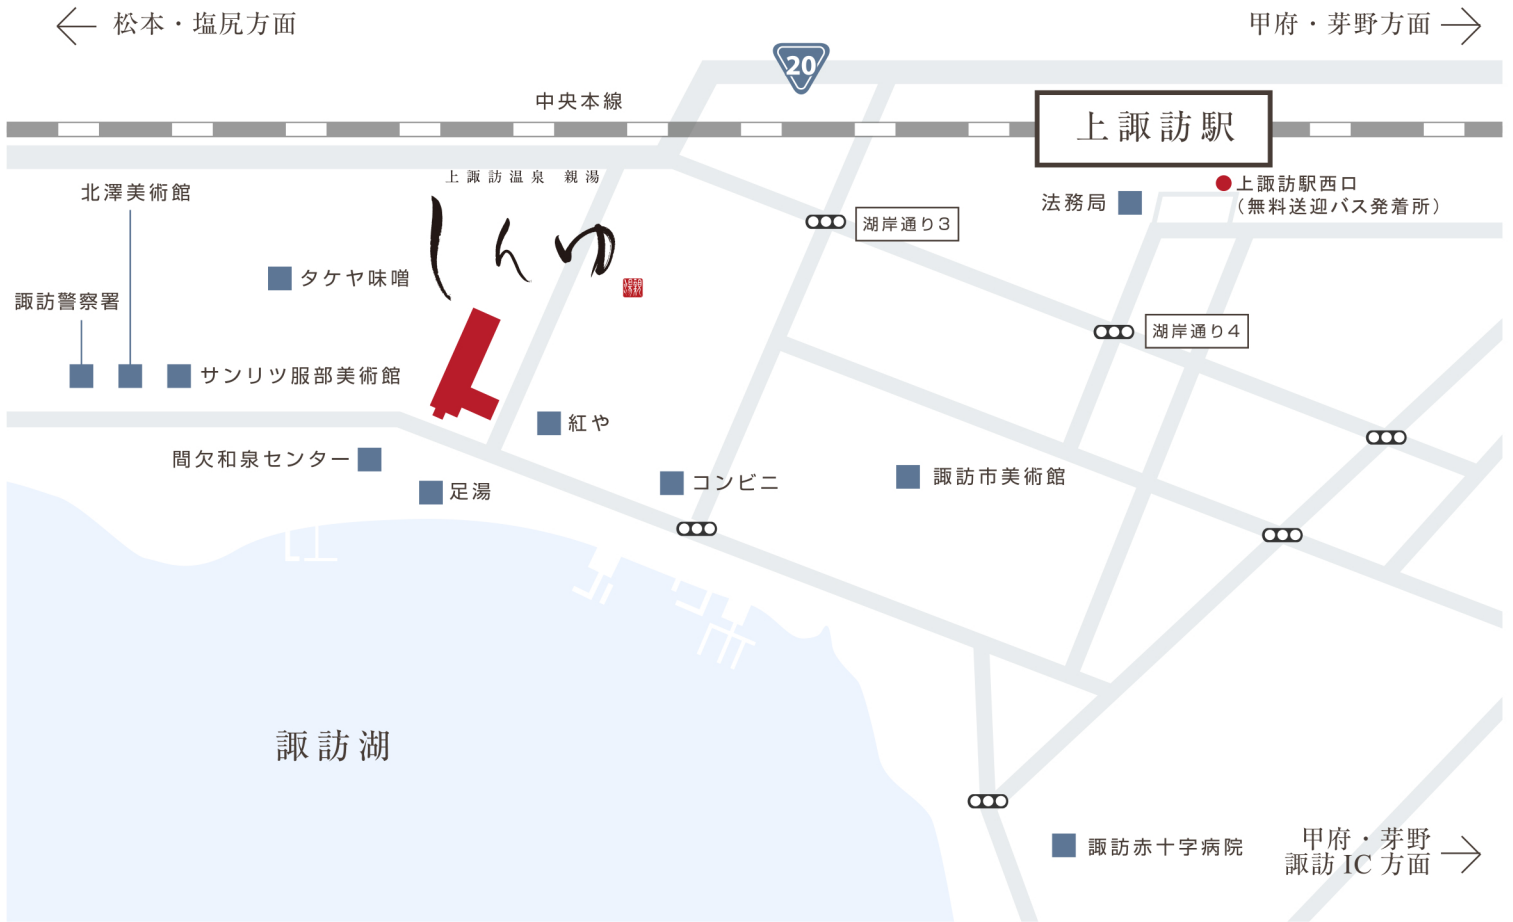

上諏訪温泉 親湯

しんゆ

JR中央本線上諏訪駅下車、上諏訪駅西口より無料送迎バスで5分

上諏訪温泉 しんゆ (親湯)

〒392-0027 長野県諏訪市湖岸通り2-6-30

TEL : 0266-54-2020