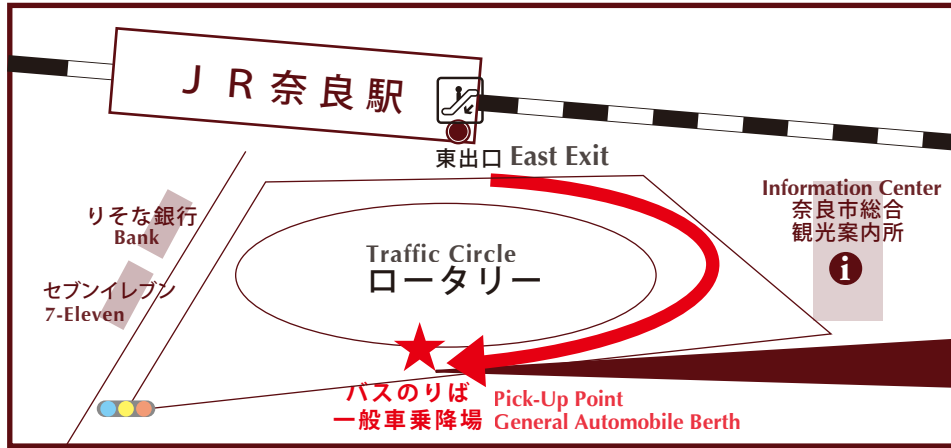

■ 定員は 23 名様です。満席のためご乗車いただけない場合がございます。あらかじめご了承ください。

Maximum seating capacity is 23 persons per ride
 Thank you for your understanding.

■ 奈良ホテル発のバスのりばは、ホテル正面玄関右手です。
 The bus stop from the hotel located beside the entrance.

■ ホテル出発時刻の 5 分前からご乗車可能でございます。
 Riding time will start 5 minutes before departure.

■ 交通事情により延着する場合がございます。
 Arrival may be delayed due to traffic.

■ 当ホテルをご利用のお客様のみ、ご乗車いただけます。
 For Nara Hotel guests only.

運行ルート Shuttle Bus Route Map

各駅からののりば詳細は裏面をご確認ください。

Please check the Shuttle bus Pick up point on the reverse side

ホテルバスのりば Information about bus stops

< J R 奈良駅 > JR Nara Station

J R 奈良駅東出口
一般車乗降場より
ご乗車ください。

Take East Exit. The bus stop is
around the station square.