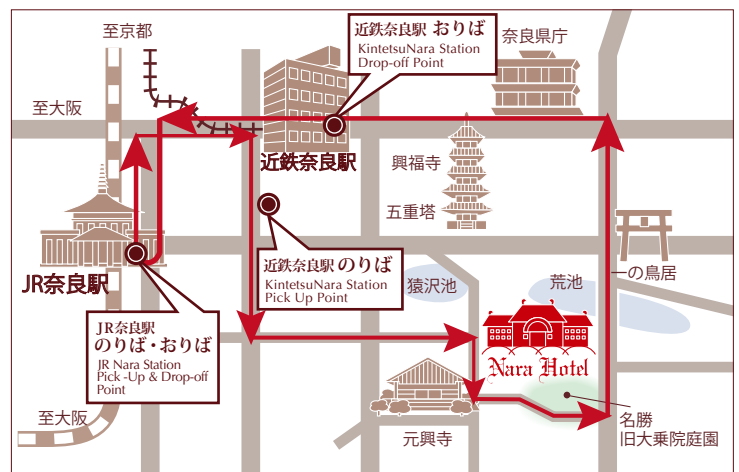

J R 奈良駅 → 近鉄奈良駅 → 奈良ホテル

J R 奈良駅(発) Depart / JR Nara Station	近鉄奈良駅(発) ※乗車のみ Depart / Kintetsu Nara Station ※You can not get off here	奈良ホテル(着) Arrival / Nara Hotel
08:25	08:30	08:35
09:05	09:10	09:15
09:35	09:40	09:45
10:10	10:15	10:20
11:15	11:20	11:25
12:15	12:20	12:25
13:30	13:35	13:40
14:30	14:35	14:40
15:25	15:30	15:35
16:30	16:35	16:40
17:05	17:10	17:15
17:50	17:55	18:00

■ 定員は 23 名様です。満席のためご乗車いただけない場合がございます。あらかじめご了承ください。

Maximum seating capacity is 23 persons per ride
 Thank you for your understanding.

■ 奈良ホテル発のバスのりばは、ホテル正面玄関右手です。
 The bus stop from the hotel located beside the entrance.

■ ホテル出発時刻の 5 分前からご乗車可能でございます。
 Riding time will start 5 minutes before departure.

■ 交通事情により延着する場合がございます。
 Arrival may be delayed due to traffic.

■ 当ホテルをご利用のお客様のみ、ご乗車いただけます。
 For Nara Hotel guests only.

運行ルート Shuttle Bus Route Map

各駅からののりば詳細は裏面をご確認ください。

Please check the Shuttle bus Pick up point on the reverse side

ホテルバスのりば Information about bus stops

< J R 奈良駅 > JR Nara Station

J R 奈良駅東出口
一般車乗降場より
ご乗車ください。

Take East Exit. The bus stop is
around the station square.