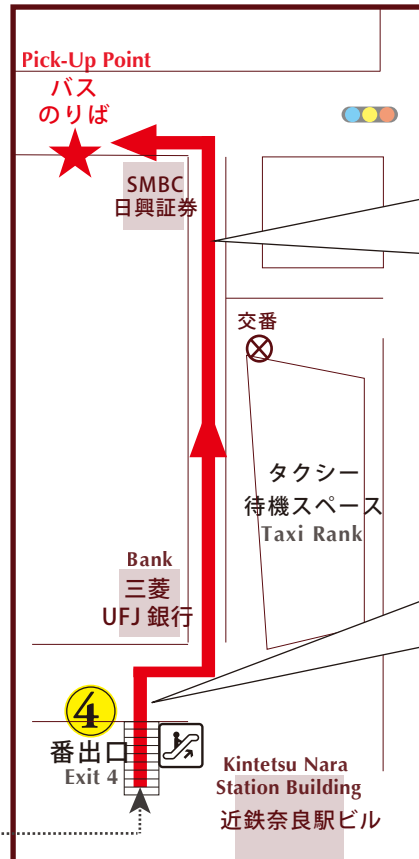

■ 定員は 23 名様です。満席のためご乗車いただけない場合がございます。あらかじめご了承ください。

Maximum seating capacity is 23 persons per ride
 Thank you for your understanding.

■ 奈良ホテル発のバスのりばは、ホテル正面玄関右手です。
 The bus stop from the hotel located beside the entrance.

各駅からののりば詳細は裏面をご確認ください。

Please check the Shuttle bus Pick up point on the reverse side

ホテルバスのりば Information about bus stops

< J R 奈良駅 > JR Nara Station

J R 奈良駅東出口
一般車乗降場より
ご乗車ください。

Take East Exit. The bus stop is
around the station square.

こちらの看板付近で
お待ちください

Such a signboard stands in
"general automobile berth".

< 近鉄奈良駅 > Kintetsu Nara Station

地下 underground

東改札口
4番出口から地上へ

East ticket Gate
and take Exit 4
to the ground floor

地上 ground floor

ビルの高架下を直進し左折

Walk through the plaza beneath
the building and turn left