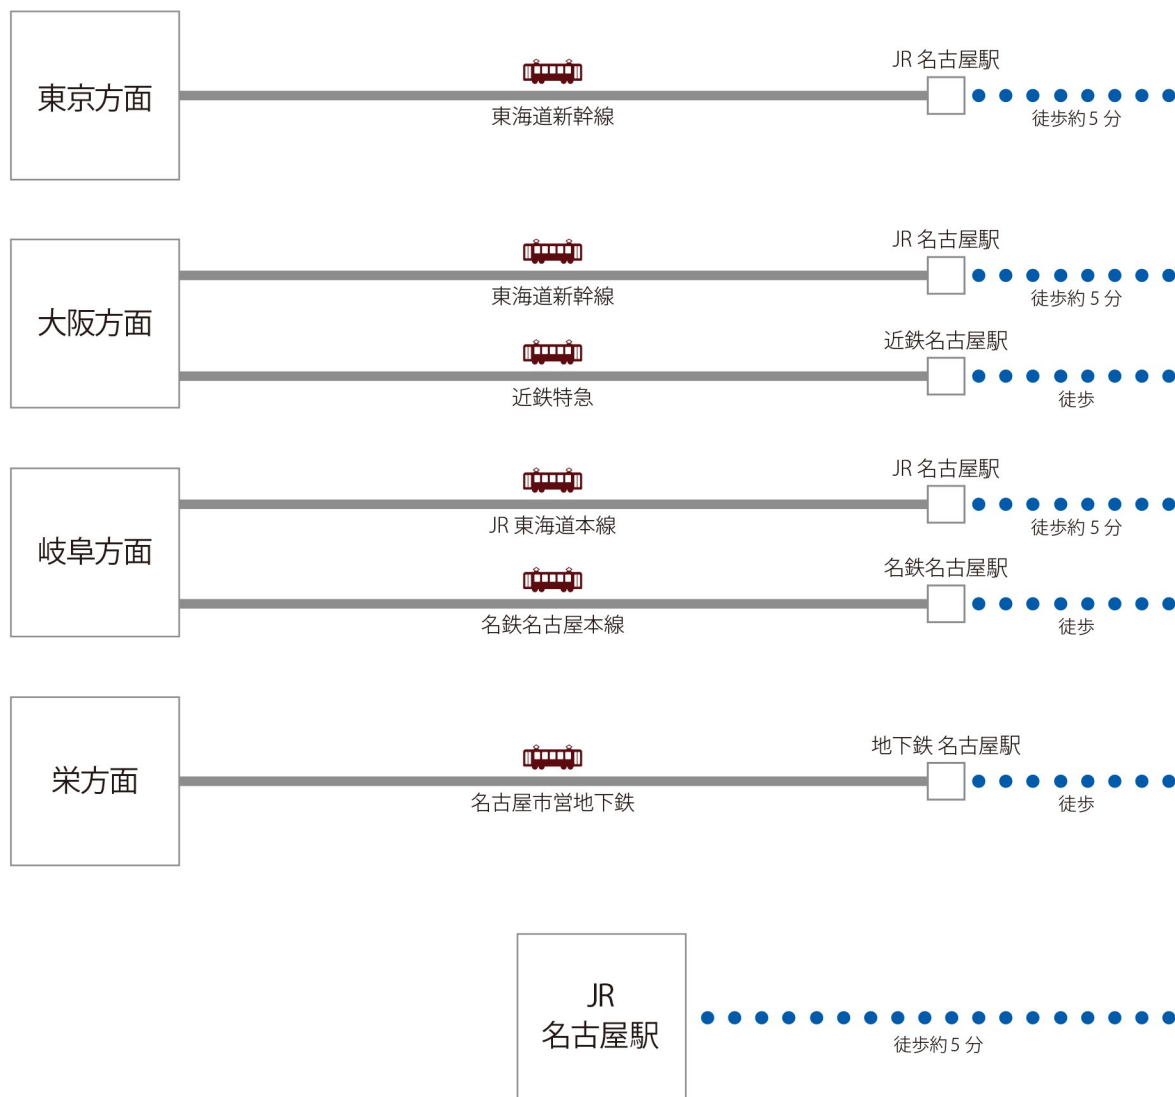

Access Map by train

三井ガーデンホテル名古屋プレミア