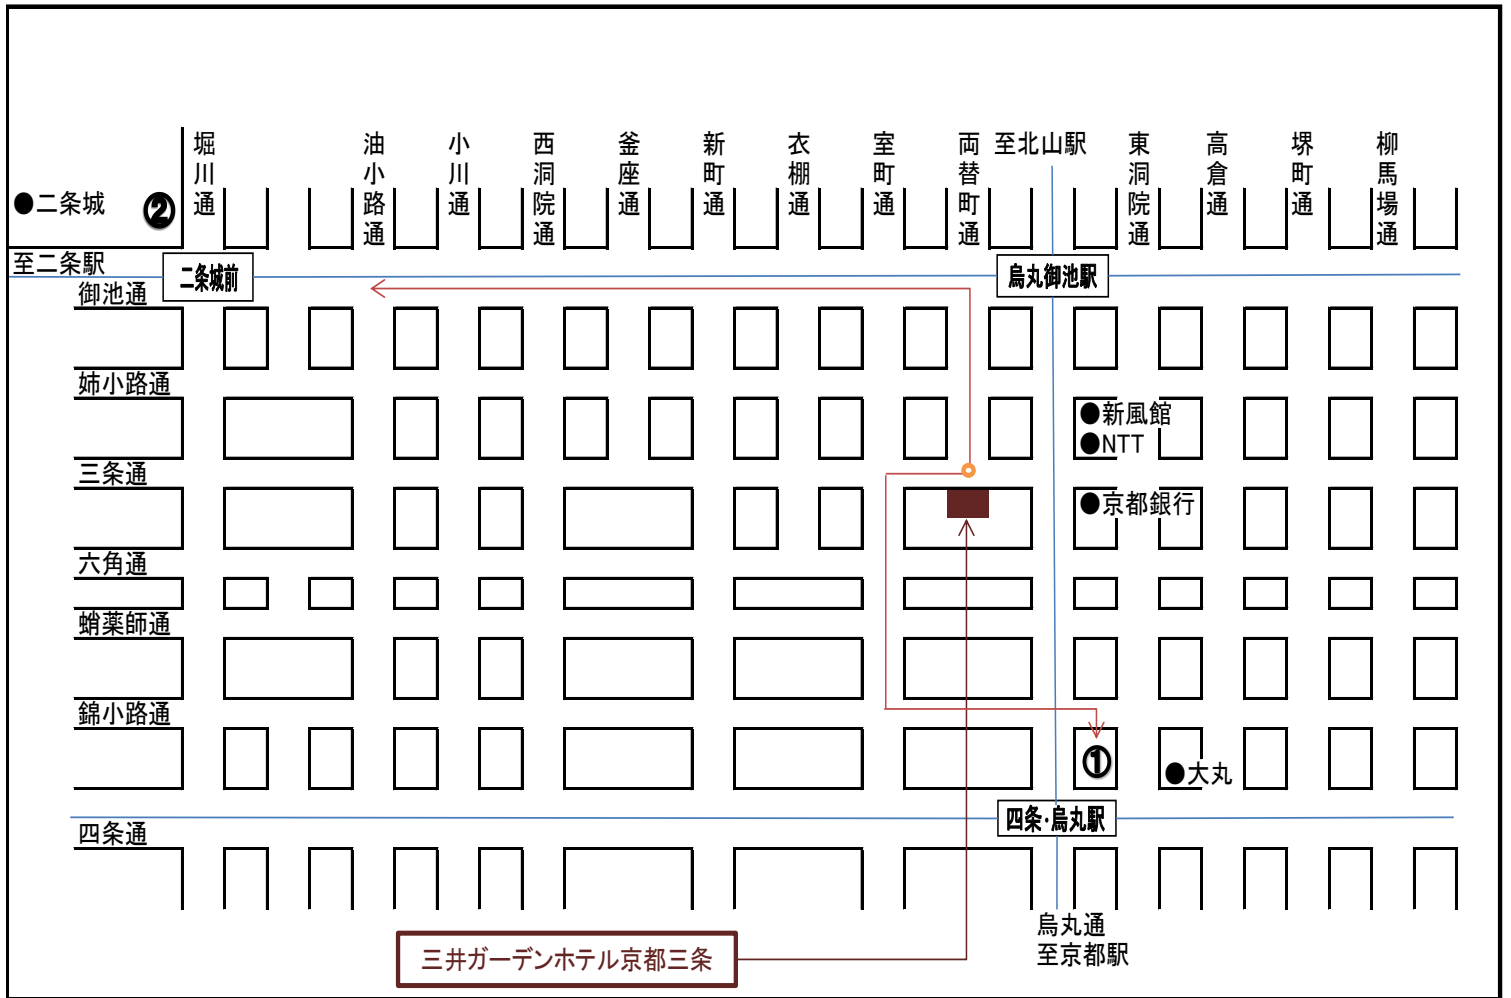

近隣駐車場ののご案内

	名称	営業時間	車両制限 (車両積載物・取付金具含)	ご1泊料金	時間貸料金	
①	パラカ烏丸錦パーキング (075)212-5776	24時間 年中無休	車高2.1m以下 全長4.8m以下	車幅1.9m以下 重量2000kg以下	宿泊券(24時間以内) ¥2,500 ※フロントで販売	30分/300円(9:00~21:30) 60分/100円(21:30~9:00)
備考	※フロントにて駐車券(¥2,500)をご購入下さい。 ※出入庫の度にご料金がかかります。 ※当館から徒歩約8分でございます。					

②	二条城駐車場 (075)801-5564 平面駐車場	24時間 年中無休	車高2.3m以下 バスコーナーは車高制限無 バス・トラックのみ1泊料金適応有	1泊(16:00~8:00) ¥2,500(一律)	最初 2時間¥600 追加 1時間ごとに¥200
備考	※1泊料金はバス・トラックのみ適応となります。 ※当館から徒歩約20分でございます。				

※ご注意

満車の際はコインパーキングなどのご案内になる場合がございます。
当館では駐車場におけるトラブルに関して一切の責任を負いかねます。
車両制限は必ずご確認くださいませ。
上記駐車場はご予約できません。
その他ご不明な点はホテルへお問い合わせくださいませ。