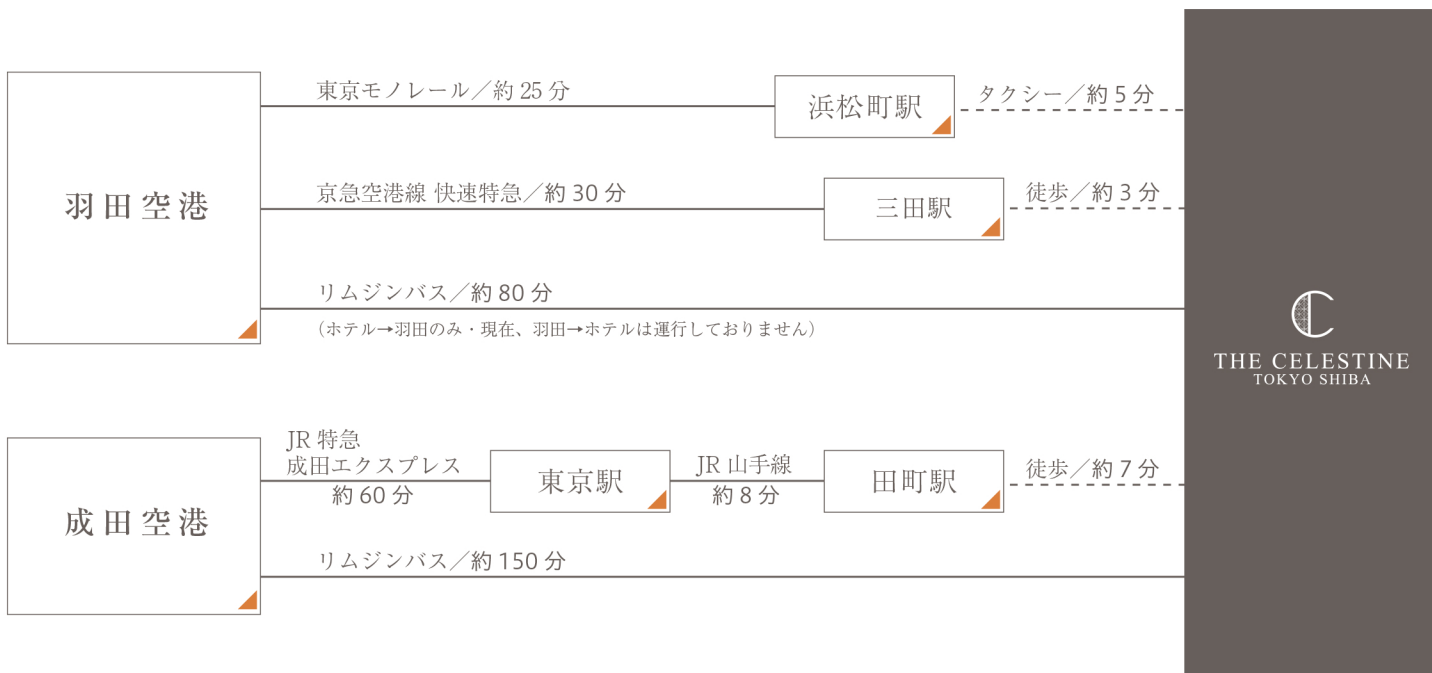

By Air

【羽田空港より】

- ・東京モノレール 約25分、浜松町駅からタクシー約5分
- ・京急空港線快速特急 約30分、三田駅から徒歩約3分
  (出口までエレベーターがございます。)
- ・リムジンバス約80分
  (ホテル→羽田空港のみ、現在 羽田空港→ホテル行は運行していません)

【成田空港より】

- ・JR成田エクスプレス 約60分、東京駅からJR山手線 約8分
- ・田町駅から徒歩約7分
- ・リムジンバス約150分

THE CELESTINE
TOKYO SHIBA

ホテル ザ セレスティン東京芝

〒105-0014
東京都港区芝3丁目23番1号

tel:03-5441-4111 fax:03-5441-4114