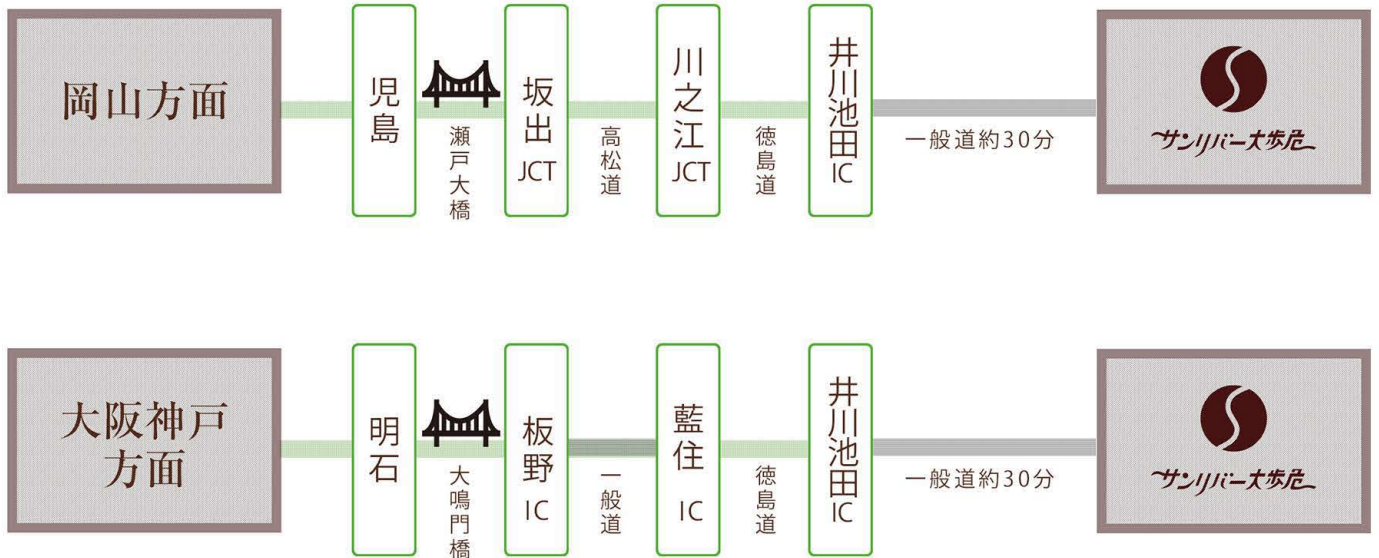

# ホテルへのアクセス

## お車でお越しの場合

## 電車でお越しの場合

 大歩危・小歩危駅より送迎  
※到着時刻をお知らせいただきましたら、お迎えに参ります。  
 0883-84-2111

大歩危温泉 サンリバー大歩危

徳島県三好市 山城町西宇1259-1

Tel. 0883-84-2111 Fax. 0883-84-2567

スマホで  
GoogleMap