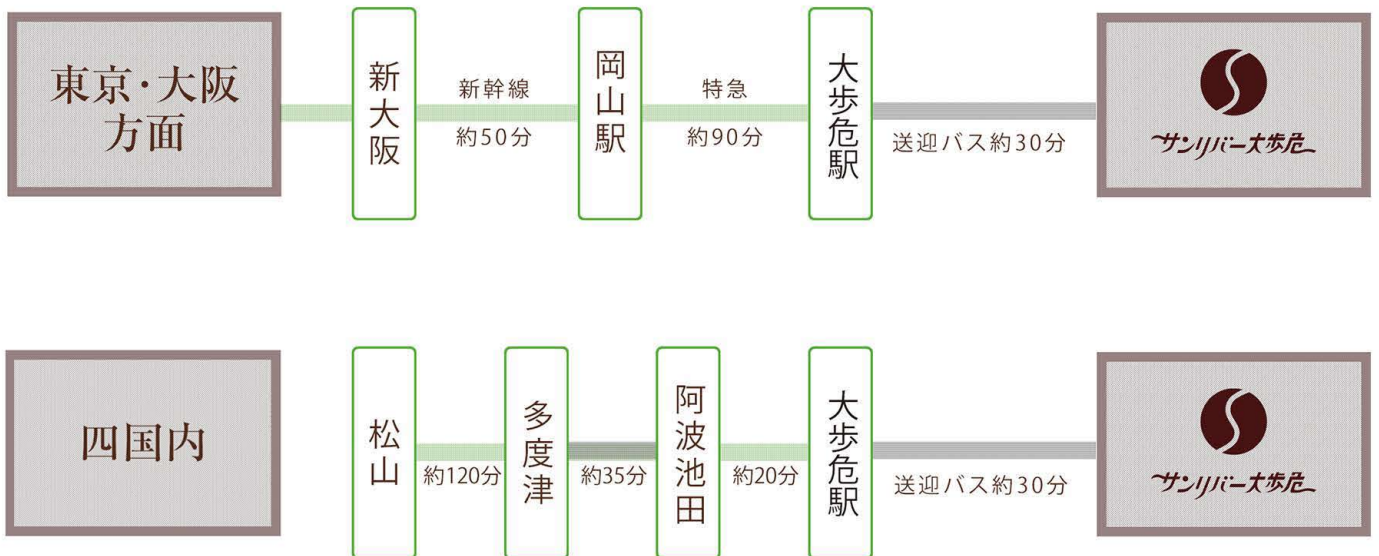

# ホテルへのアクセス

## お車でお越しの場合

## 電車でお越しの場合

 大歩危・小歩危駅より送迎  
※到着時刻をお知らせいただきましたら、お迎えに参ります。  
 0883-84-2111

大歩危温泉 サンリバー大歩危

徳島県三好市 山城町西宇1259-1

Tel. 0883-84-2111 Fax. 0883-84-2567

スマホで  
GoogleMap