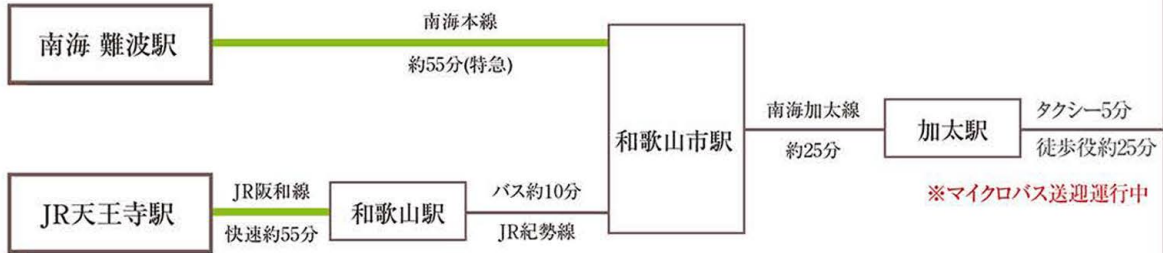

和歌山加太温泉 シーサイドホテル 加太海月

カーナビをご利用してお越し頂く場合、
ナビ機種によりまれに間違ったルート(山中道を表示)を
表示する場合がございますので「淡嶋神社」と設定下さい。
当館へは淡嶋神社より海岸線
(海を右に眺めながら)を100m余り、
お越し頂きましたら
玄関スロープがございます。

スマホで

Googleマップへ

自動車をご利用の場合

和歌山加太温泉
加太海月

電車をご利用の場合

和歌山加太温泉 シーサイドホテル 加太海月

〒640-0103 和歌山県和歌山市加太1905
TEL 073-459-0015 FAX 073-459-0450
チェックイン 15:00 (最終チェックイン19:00)
チェックアウト 10:00