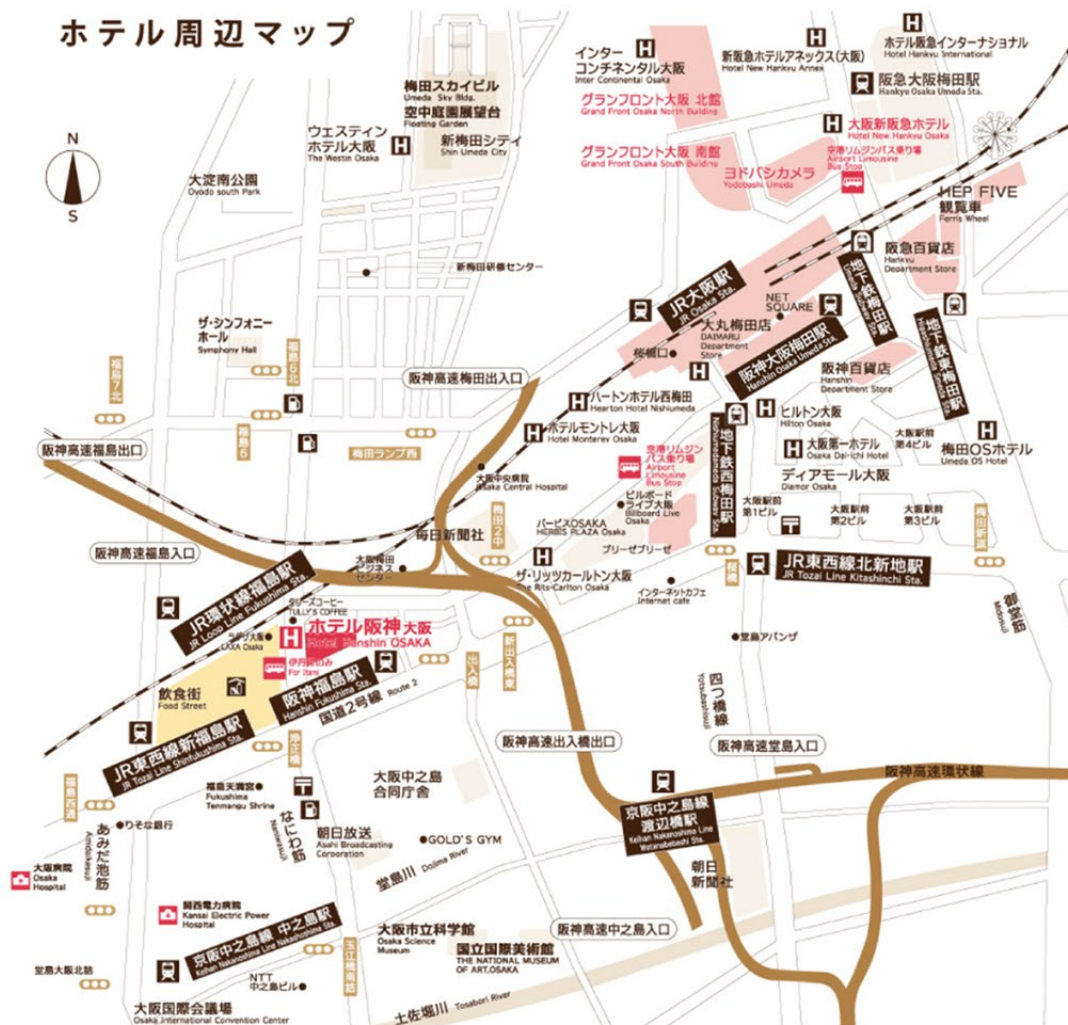

ホテル周辺マップ

電車をご利用の場合

- ・ 阪神電車「福島駅」西出口②下車すぐ
- ・ JR環状線「福島駅」下車すぐ
- ・ JR東西線「新福島駅」①出口徒歩2分
- ・ 京阪電車中之島線「中之島駅」⑥出口徒歩約10分

お車をご利用の場合

- ・ 阪神高速「梅田」「福島」「出入橋」出口より約5分

空港よりお越しの場合

- ・ 伊丹空港より「ホテル阪神大阪前」行きリムジンバス約30分
- ・ 関西国際空港より「ハービス大阪」行きリムジンバス約60分
下車後徒歩10分

ホテル阪神大阪

チェックイン 15:00 / チェックアウト 12:00

〒553-0003 大阪府大阪市福島区福島5丁目6番16号 TEL: 06-6344-1661 FAX: 06-6344-9860
<https://www.hankyu-hotel.com/hotel/hanshin/index.html>