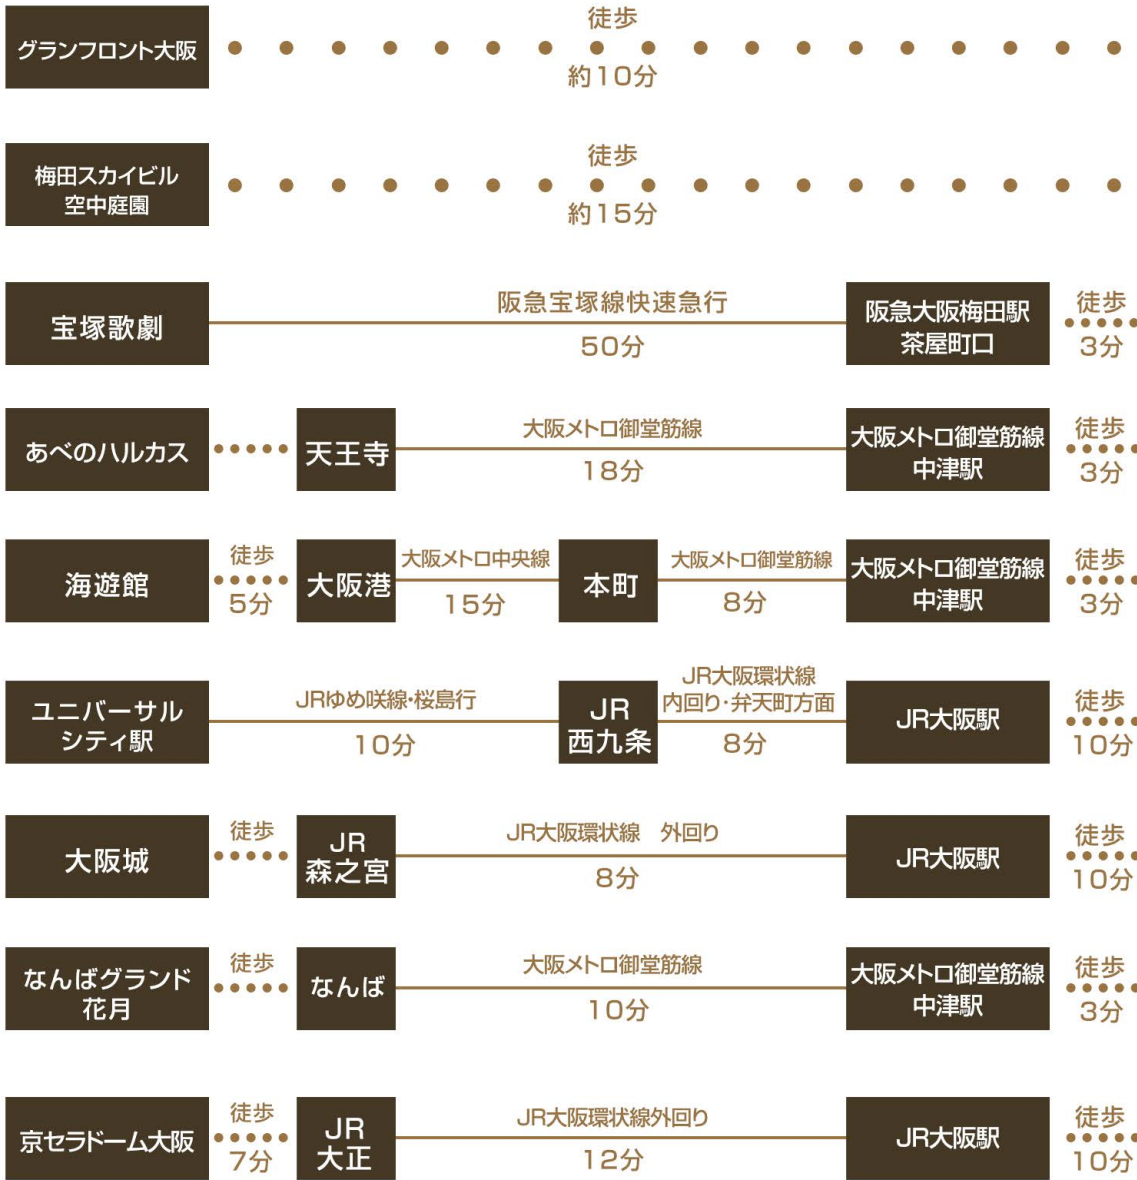

ホテル阪急インターナショナル

ホテル阪急インターナショナル

エリア巡回バスで、快適にうめだを巡ろう!
うめだのまちをつなぐ、エリア巡回バスが運行を開始しました。
スタイリッシュなデザインのバスで、ショッピングに、ビジネスに、観光に、うめだのまちを満喫しよう。

ホテルは④茶屋町バス停すぐ前です
・運賃/100円(小人50円) ・運行時間/10:00~21:00 ・運行間隔/10分

ホテル阪急インターナショナル
〒530-0013 大阪府大阪市北区茶屋町19-19
TEL 06-6377-2100 FAX 06-6377-3622