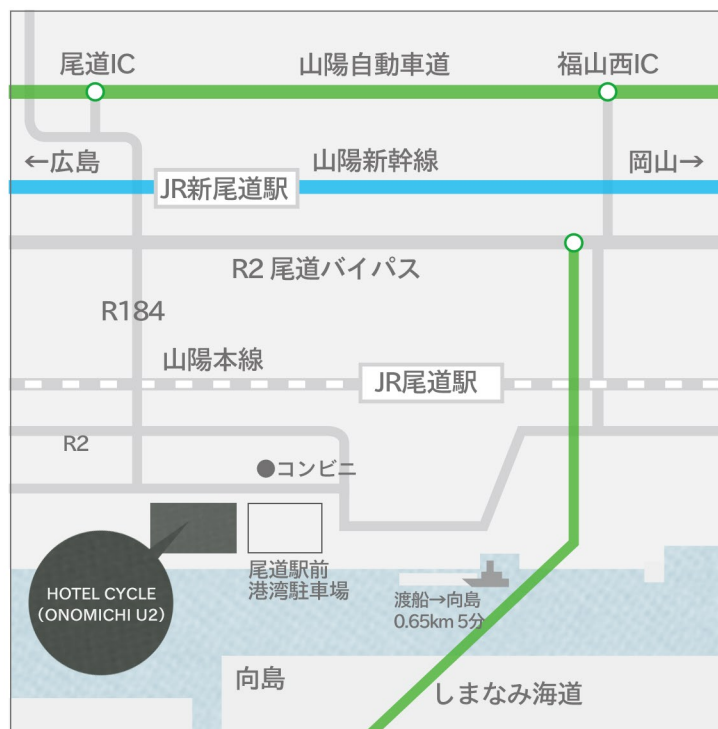

HOTEL CYCLE (ONOMICHI U2) アクセスのご案内

■車をご利用の場合

[大阪方面から]

山陽自動車道 福山西IC下車 → 尾道バイパス経由 約20分

[広島方面から]

山陽自動車道 尾道IC下車 → 国道184号経由 約20分

[四国方面から]

瀬戸内しまなみ海道 西瀬戸尾道IC下車
→ 尾道バイパス経由 約15分

[山陰方面から]

尾道自動車道 (中国横断自動車道 尾道松江線) 尾道IC下車
→ 国道184号経由 約20分

■電車をご利用の場合

[山陽本線] JR尾道駅より 徒歩約5分

[山陽新幹線] JR新尾道駅より タクシーで約15分

■飛行機をご利用の場合

広島空港より

三原行きリムジンバス→ JR山陽本線乗車 尾道駅下車 徒歩約5分

福山行きリムジンバス→ 高坂BSでフラワーライナーに乗り換え

尾道駅下車 徒歩約5分

HOTEL CYCLE

HIROSHIMA ONOMICHI

〒722-0037 広島県尾道市西御所町5-11 TEL : 0848-21-0550 FAX : 0848-21-0552