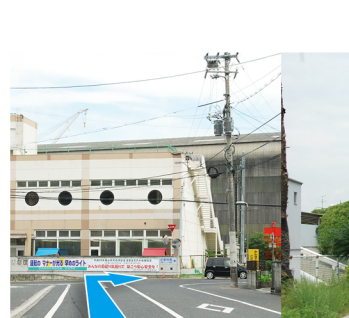

1 福山西ICを降ります。

2 一旦、福山方面へ
(バイパスを経由します)

3 一旦、府中・松永市街方面へ
側道へ左方向に向います。

4 行き止りを右折します。

5 すぐに左折します。

6 松永市街方面へ向います。

7 直進します。(鞆の浦方面)

8 左折、鞆の浦方面へ

9 道なりに直進します。
(鞆の浦・沼隈方面)

10 セブンイレブンを直進し
ます。

11 道なりに直進します。

12 鞆の浦方面へ右折です。
その後直進です。

13 常石方面へ右折します。

14 道なりに直進です。

15 正面が常石幼稚園のある
交差点を右折。

16 左にベラビスタの看板★
茶色の屋根の建物すぐを
右折します。