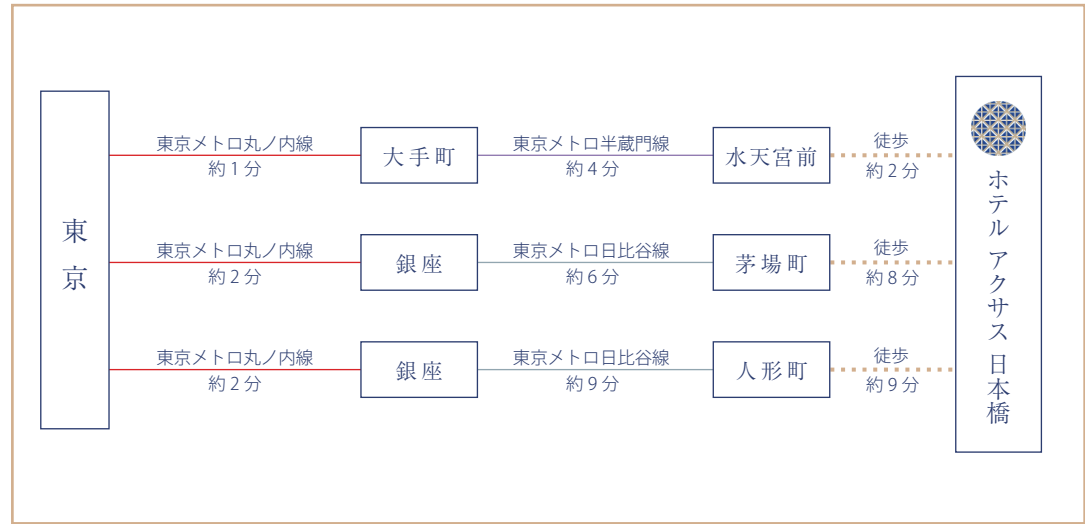

電車でお越しの場合 BY TRAIN

- ・東京駅から丸ノ内線で「大手町」経由・東京メトロ半蔵門線で「水天宮前」から徒歩2分（出入口2 約150m）
- ・東京駅から丸ノ内線で「銀座」経由・東京メトロ日比谷線で「茅場町」から徒歩8分（出入口4b 約590m）
- ・東京駅から丸ノ内線で「銀座」経由・東京メトロ日比谷線で「人形町」から徒歩9分（A2 出入口 約670m）

ホテル アクサス 日本橋
〒103-0015
東京都中央区日本橋箱崎町 20-12
TEL : 03-5640-8066
FAX : 03-6740-1699