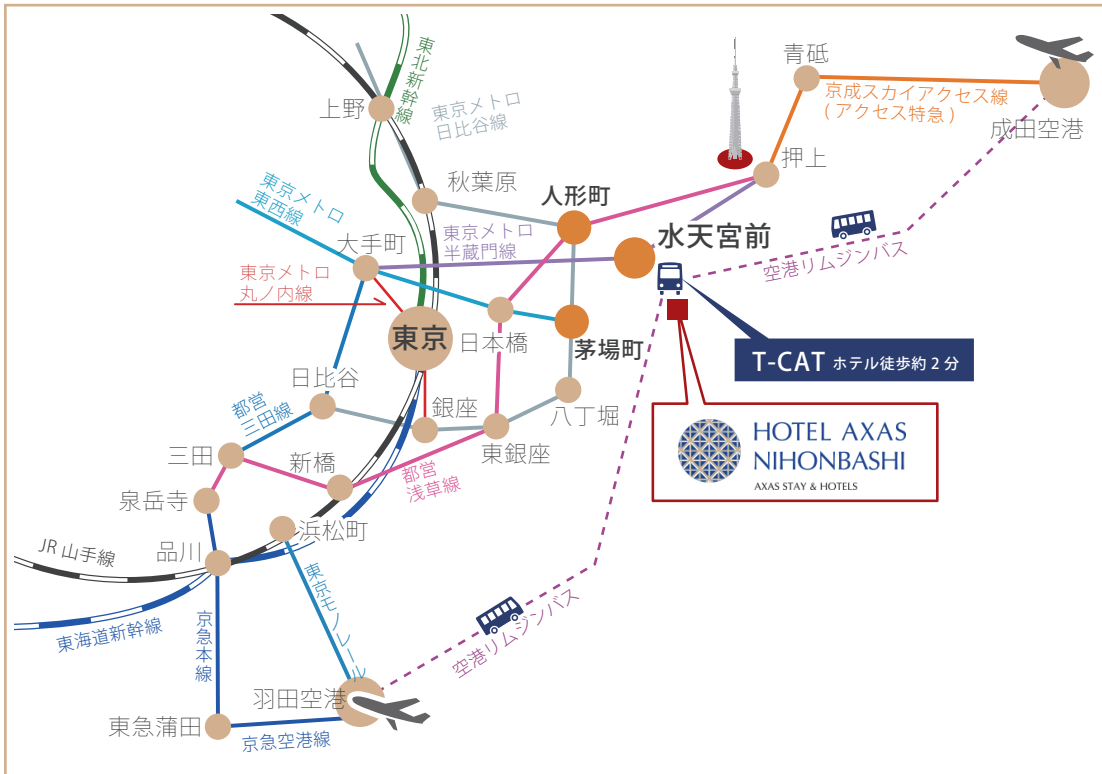

電車でお越しの場合 BY TRAIN

- ・東京駅から丸ノ内線で「大手町」経由・東京メトロ半蔵門線で「水天宮前」から徒歩2分（出入口2 約150m）
- ・東京駅から丸ノ内線で「銀座」経由・東京メトロ日比谷線で「茅場町」から徒歩8分（出入口4b 約590m）
- ・東京駅から丸ノ内線で「銀座」経由・東京メトロ日比谷線で「人形町」から徒歩9分（A2 出入口 約670m）

ホテル アクサス 日本橋
〒103-0015
東京都中央区日本橋箱崎町 20-12
TEL : 03-5640-8066
FAX : 03-6740-1699