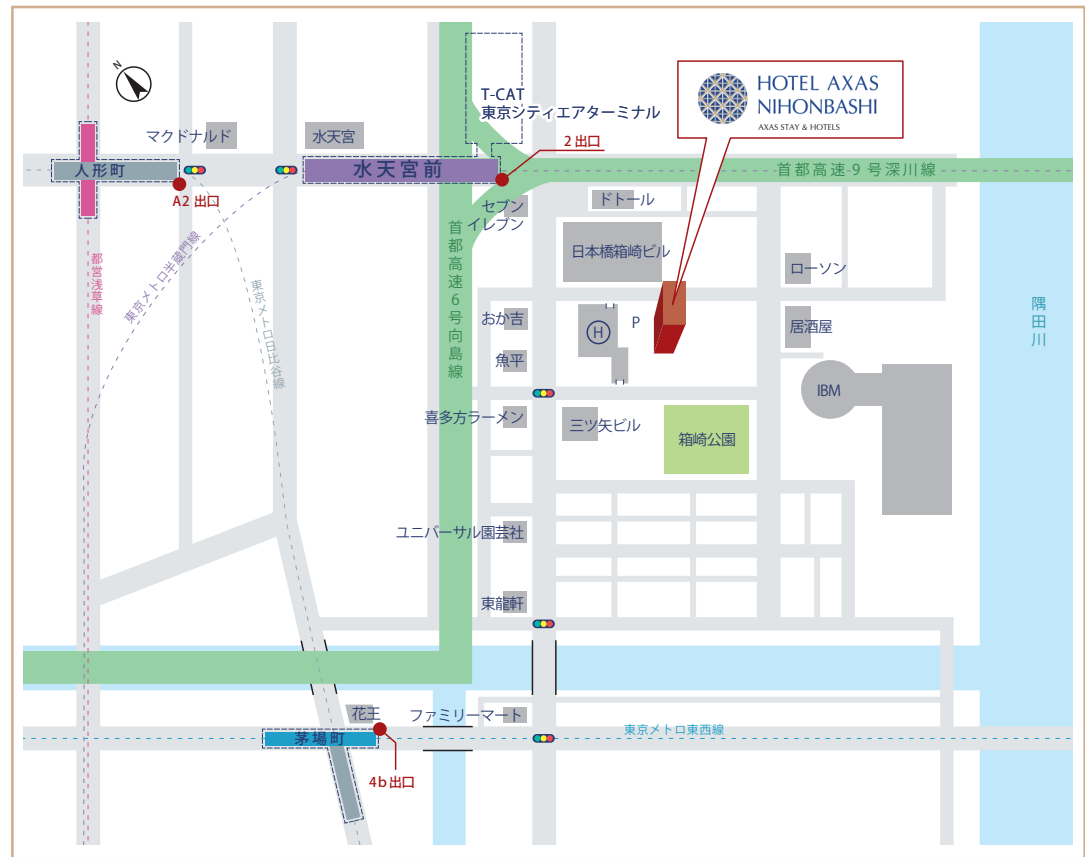

電車でお越しの場合 BY TRAIN

- ・東京駅から丸ノ内線で「大手町」経由・東京メトロ半蔵門線で「水天宮前」から徒歩2分（出入口2 約150m）
- ・東京駅から丸ノ内線で「銀座」経由・東京メトロ日比谷線で「茅場町」から徒歩8分（出入口4b 約590m）
- ・東京駅から丸ノ内線で「銀座」経由・東京メトロ日比谷線で「人形町」から徒歩9分（A2 出入口 約670m）

ホテル アクサス 日本橋
〒103-0015
東京都中央区日本橋箱崎町 20-12
TEL : 03-5640-8066
FAX : 03-6740-1699