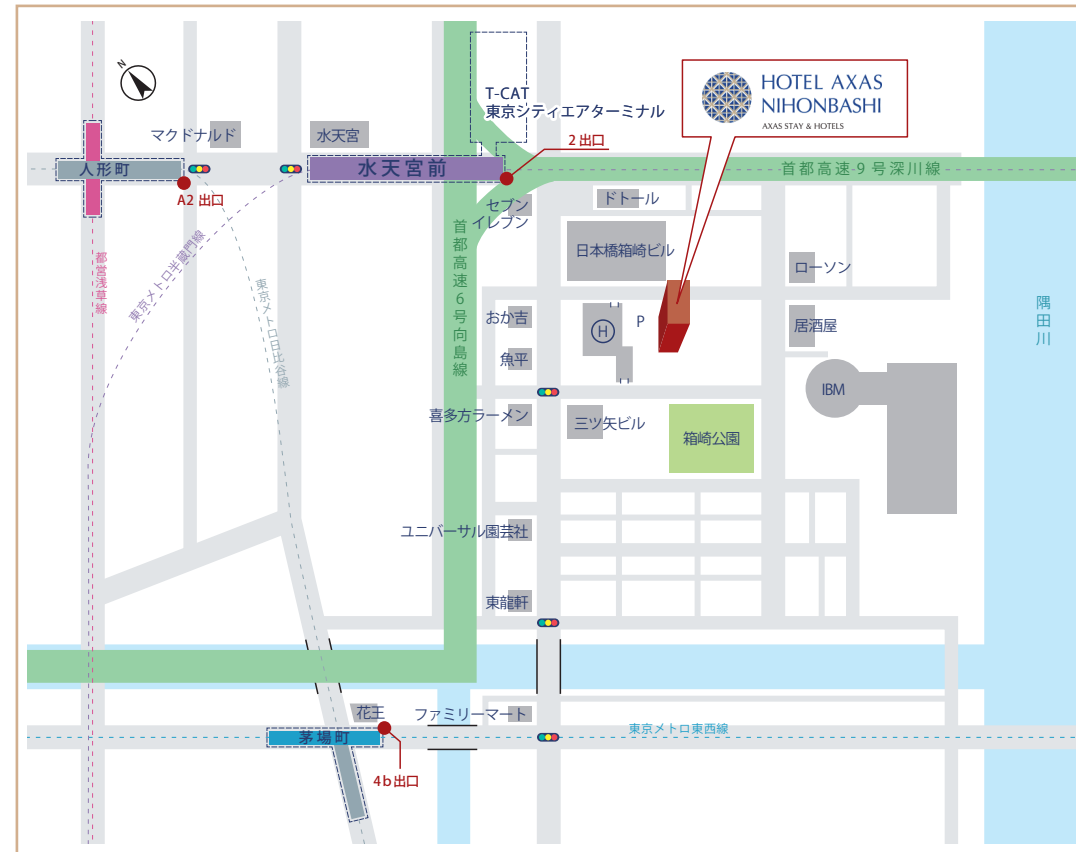

アクセスマップ ACCESS MAP

周辺マップ

- ・東京駅から丸ノ内線で「大手町」経由・東京メトロ半蔵門線で「水天宮前」から徒歩2分（出入口2 約150m）
- ・東京駅から丸ノ内線で「銀座」経由・東京メトロ日比谷線で「茅場町」から徒歩8分（出入口4b 約590m）
- ・東京駅から丸ノ内線で「銀座」経由・東京メトロ日比谷線で「人形町」から徒歩9分（A2 出入口 約670m）

近隣マップ

**HOTEL AXAS
NIHONBASHI**
AXAS STAY & HOTELS