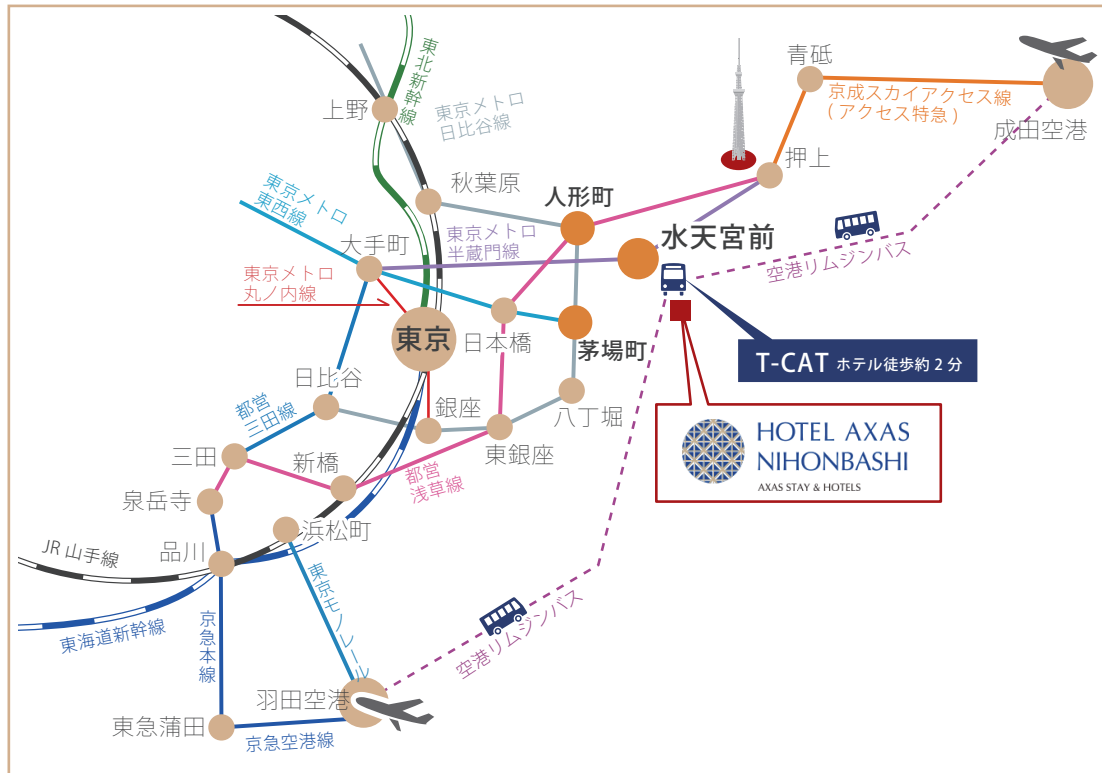

アクセスマップ ACCESS MAP

周辺マップ

- ・東京駅から丸ノ内線で「大手町」経由・東京メトロ半蔵門線で「水天宮前」から徒歩2分（出入口2 約150m）
- ・東京駅から丸ノ内線で「銀座」経由・東京メトロ日比谷線で「茅場町」から徒歩8分（出入口4b 約590m）
- ・東京駅から丸ノ内線で「銀座」経由・東京メトロ日比谷線で「人形町」から徒歩9分（A2 出入口 約670m）

近隣マップ

**HOTEL AXAS
NIHONBASHI**
AXAS STAY & HOTELS