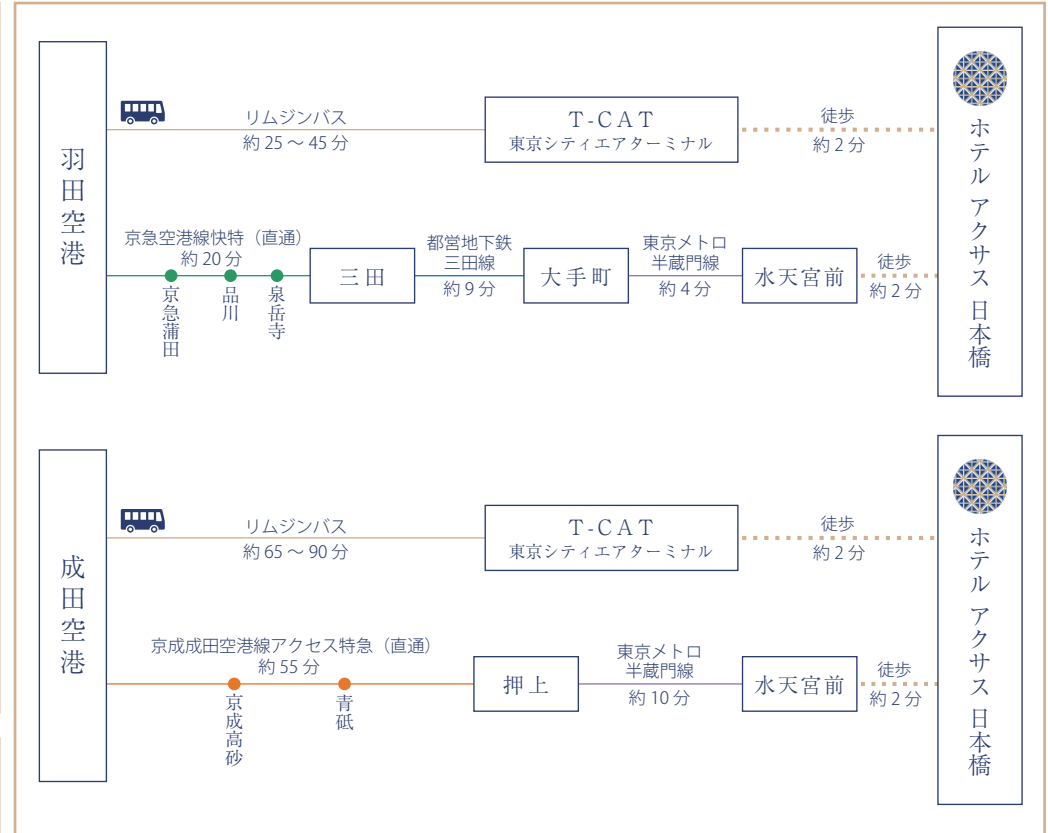

飛行機でお越しの場合 BY AIR

新千歳	羽田：約1時間40分 成田：約1時間35分
仙台	羽田：運航無し 成田：約1時間
大阪(伊丹)	羽田：約1時間15分 成田：約1時間20分
関西国際	羽田：約1時間20分 成田：約1時間30分
広島	羽田：約1時間25分 成田：約1時間35分
松山	羽田：約1時間35分 成田：約1時間35分
福岡	羽田：約1時間45分 成田：約1時間55分
那覇	羽田：約2時間30分 成田：約2時間45分

羽田・成田空港

リムジンバス → T-CAT → 徒歩 約2分

ホテルアクセス 日本橋

- ・羽田空港 リムジンバスで25～45分・T-CAT 徒歩2分
- ・成田空港 リムジンバスで65～90分・T-CAT 徒歩2分

ホテル アクサス 日本橋

〒103-0015

東京都中央区日本橋箱崎町 20-12

TEL : 03-5640-8066