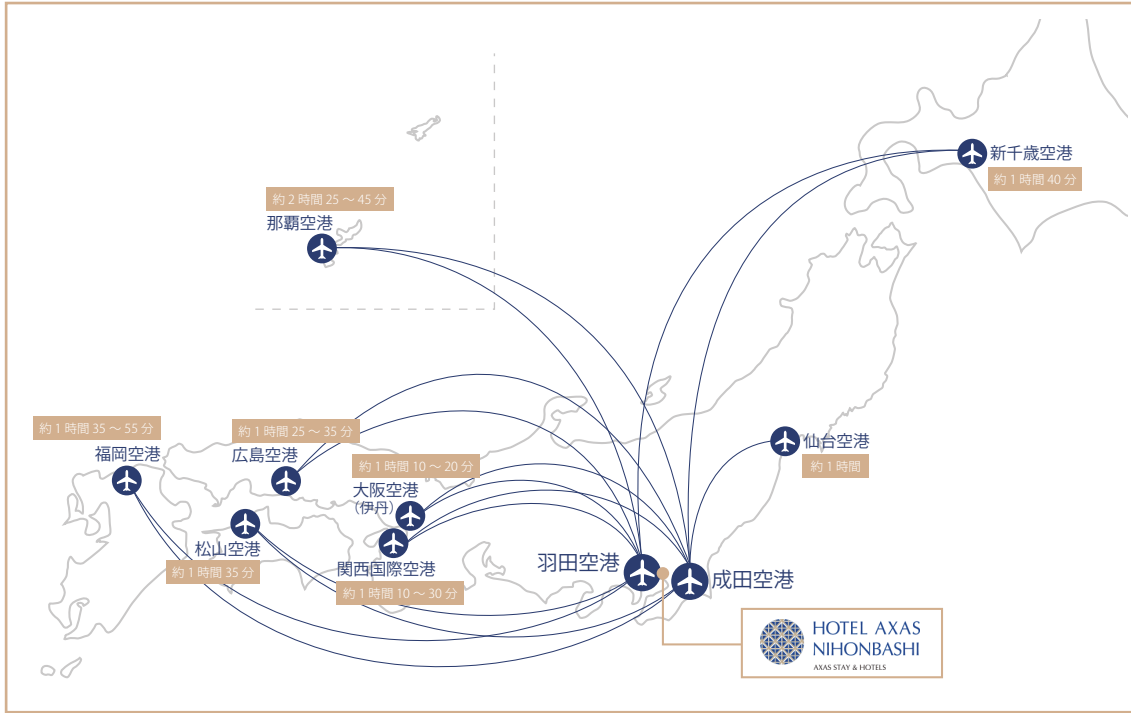

飛行機でお越しの場合 BY AIR

新千歳	羽田：約1時間40分 成田：約1時間35分
仙台	羽田：運航無し 成田：約1時間
大阪(伊丹)	羽田：約1時間15分 成田：約1時間20分
関西国際	羽田：約1時間20分 成田：約1時間30分
広島	羽田：約1時間25分 成田：約1時間35分
松山	羽田：約1時間35分 成田：約1時間35分
福岡	羽田：約1時間45分 成田：約1時間55分
那覇	羽田：約2時間30分 成田：約2時間45分

羽田・成田空港

リムジンバス → T-CAT → 徒歩 約2分

ホテルアクセス 日本橋

- ・羽田空港 リムジンバスで25～45分・T-CAT 徒歩2分
- ・成田空港 リムジンバスで65～90分・T-CAT 徒歩2分

ホテル アクサス 日本橋

〒103-0015

東京都中央区日本橋箱崎町 20-12

TEL : 03-5640-8066