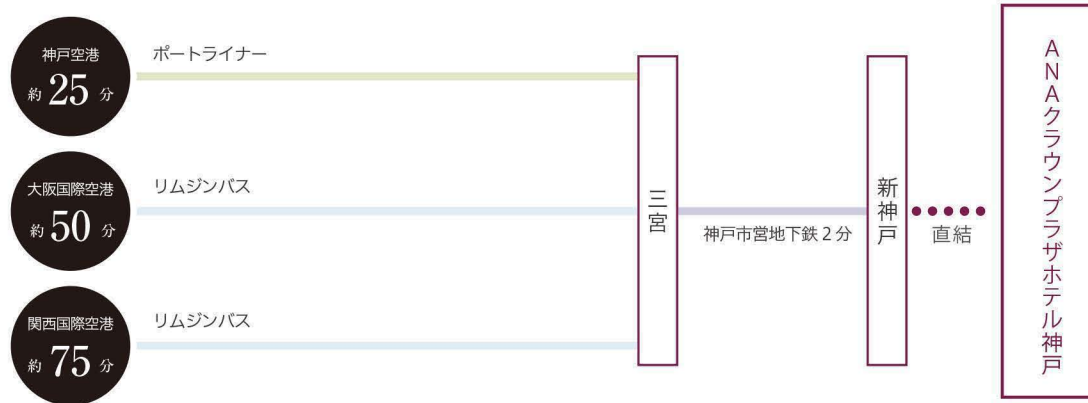

飛行機をご利用の場合

・神戸空港

ポートライナーのご案内 神戸空港駅・三宮駅間 約18分

※三宮からは、神戸市営地下鉄（「三宮駅」からひと駅「新神戸駅」下車約2分）
または タクシーをご利用ください。

※神戸空港からのアクセス、ポートライナーの乗車料金は、
神戸空港ターミナル株式会社のホームページでご確認いただけます。

・リムジンバスのご案内

大阪国際空港・三宮間 約40分

関西国際空港・三宮間 約65分